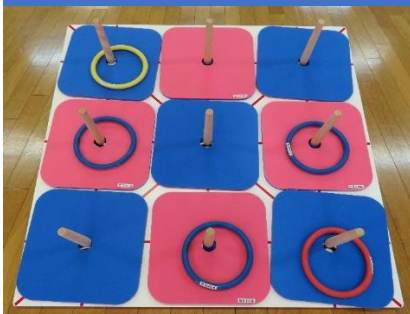

安全に遊べる磁石の的当てゲームです。的の色により点数が違いますので、ダーツ（矢）を投げ、合計得点を競います。

26. 羽根っこゲーム

重りの付いた羽根を得点の書いたシート（的）に目がけて投げ、得点を競うゲームです。障がいのある方や、車椅子を使用している方々にも楽しめるよう工夫されています。

27. ディスコン

赤と青の2チームに分かれて、1チーム6枚のディスクを投げ、どちらがポイントに近づいているかを競うスポーツです。
(説明書付き)

28. リバースゲーム

ジャンケンをしてディスクを盤上に置いていくゲームです。
オセロの要領で相手のディスクを挟んで自分の色に反していきます。
オセロと違う点は、毎回ジャンケンをして勝った方がディスクを置くことです。

29. ボーリング

しっかりとしたスポンジでできたピンとボールのセットです。
手の力が弱い方でも、椅子に座ったままでも行えます。

30. スカットボール

ボールをスタートラインからスティックで打って、得点穴にボールを入れる競技です。
穴の特殊なカーブにより、目がけたところにうまく入らなかったりして、ハラハラします！

31. 輪投げ&陣取りマット

相手チームの色のマットに輪投げを投げ入れて、自分のチームの色にマットを裏返していく陣取りゲームです。
マットを外せば、輪投げとしてもお使いいただけます。
上半身の運動や、脳の活性化にもつながります。

32. シャッフル&ゴルフ

パターを使い、マットの得点ボードやゴルフグリーンの中にボールを入れて得点を競い合います。
お年寄りや体の不自由な方、車いすでも楽しむことができます。

33. ダーツサークル

ダーツの代わりにお手玉で的を狙い、お手玉得点合戦が行える得点マットです。お手玉は別途貸し出しをしておりますので、必要な方はお気軽にご相談ください。

34. スロットカーリング

床やテーブルの上でカーリングゲームを楽しむことができます。各チーム5投ずつストーンを滑らせ、最終的にストーンが的の中心近くにある方が勝ちのゲームです。

35. ニチレクボール (室内ペタンク)

赤いサークルの中に立って黄色の標的球に向かって、2チームがそれぞれ赤と青のボールを投げ合い、より近づけることによって点を競い合うゲームです。体育館や会議室などで、床を傷めることなくプレーが楽しめます。